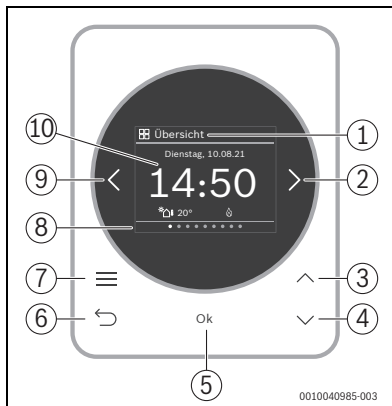

- Mit Tasten < und > zwischen den Menüs wechseln:
< **Übersicht** >> **Heizung** >> ... >> **Energie Monitor** >
- Mit Taste ≡ **menüspezifische** Einstellungen des **aktuell ausgewählten Menüs** aufrufen (z. B. Start Extra Warmwasser oder Betriebsart im Menü Warmwasser).

- Mit Tasten ∇ und \blacktriangle Werte verändern und Einstellungen anwählen.
- Mit **Ok** Werte, Auswahl und Einstellungen bestätigen.
- Mit Taste \curvearrowright Einstellungen verlassen.

Blinkende Werte können mit den Tasten ∇ und \blacktriangle verändert werden.

2 Übersicht der Bedienelemente und Anzeigen

- [1] Menüname
- [2] Nächstes Menü
- [3] Wert erhöhen / Navigieren in Einstellungen
- [4] Wert vermindern / Navigieren in Einstellungen
- [5] Wert bestätigen / Einstellungen auswählen
- [6] Menüspezifische Einstellungen verlassen/zurück
- [7] Menüspezifische Einstellungen anzeigen
- [8] Menüpositionsanzeige
- [9] Voriges Menü
- [10] Hauptanzeige