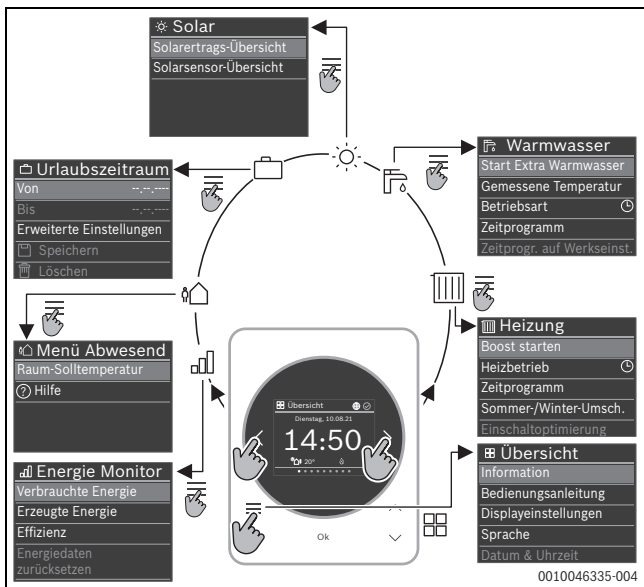

[de] Kurz-Bedienungsanleitung für den Endkunden

Bedieneinheit

CR 120

6721854408 (2024/12)

1 Navigation in den Menüs

Die Funktionen der CR 120 sind in Menüs thematisch zusammengefasst.

i

Je nach Anlagenkonfiguration werden nicht alle Menüs angezeigt.

- Mit Tasten < und > zwischen den Menüs wechseln:
< **Übersicht** >> **Heizung** >> ... >> **Energie Monitor** >
- Mit Taste ≡ **menüspezifische** Einstellungen des **aktuell ausgewählten Menüs** aufrufen (z. B. Start Extra Warmwasser oder Betriebsart im Menü Warmwasser).

2 Übersicht der Bedienelemente und Anzeigen

- [1] Menüname
- [2] Nächstes Menü
- [3] Wert erhöhen / Navigieren in Einstellungen
- [4] Wert vermindern / Navigieren in Einstellungen
- [5] Wert bestätigen / Einstellungen auswählen
- [6] Menüspezifische Einstellungen verlassen/zurück
- [7] Menüspezifische Einstellungen anzeigen
- [8] Menüpositionsanzeige
- [9] Voriges Menü
- [10] Hauptanzeige

3 Raumtemperatur ändern

- ▶ Im Menü **Heizung** mit Tasten ∇ und \blacktriangle gewünschte Raumtemperatur einstellen und mit **Ok** bestätigen.

4 Heizbetrieb ändern

Der Heizbetrieb kann zwischen **Auto** und **Manuell** umgeschaltet oder ganz ausgeschaltet werden.