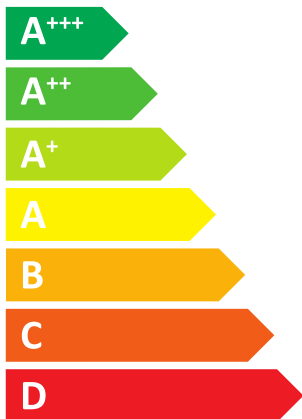

ENERG

енергия · ενεργεια

BOSCH

7724002199

55°C

35°C

34 dB

48 dB