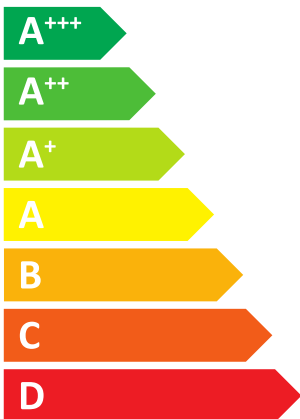

ENERG

енергия · ενεργεια

Compress 8800i AW

BOSCH

7724002534

55°C

35°C

31 dB